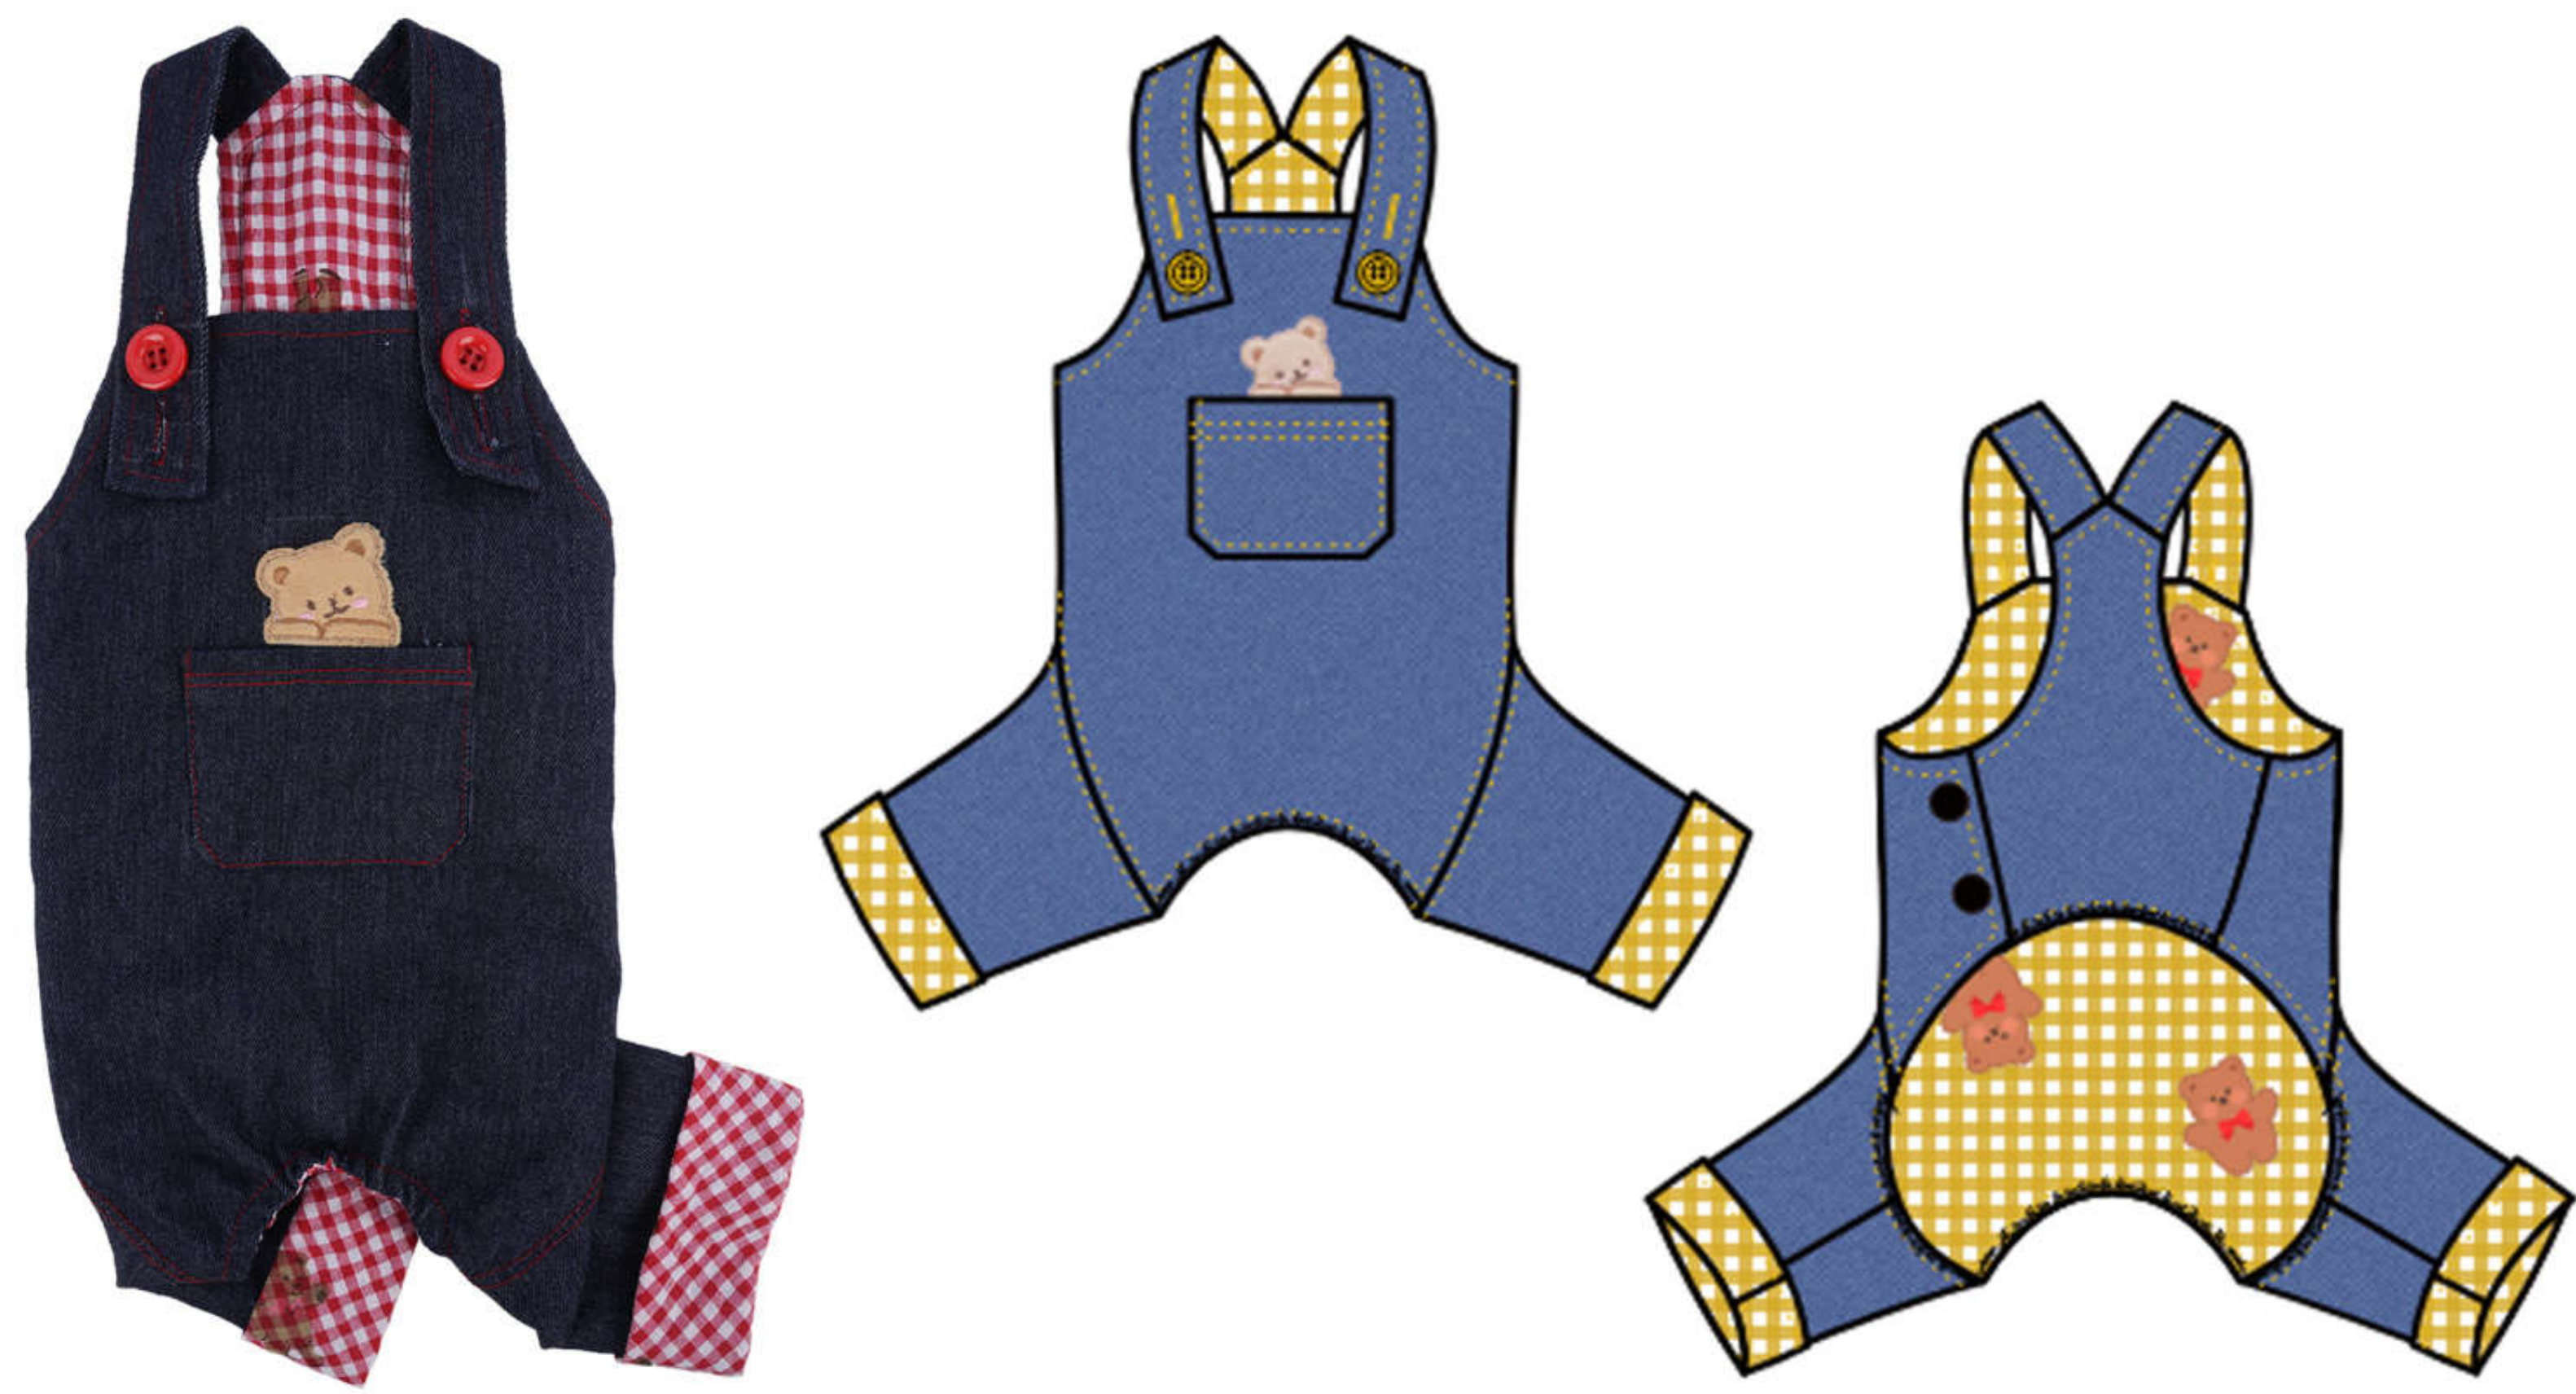

03B109305 双面穿小熊马甲

03B109229 胸背马甲

03B109319 菱形格针织小熊马甲

03B118178 小熊护肚衣

03B110201 小香风棉服

03B114311 绒球翻领四腿打底衣

03B111220 水果轻薄四腿棉衣

03B111221 星空四腿棉服

03B109328基础好搭马甲

03B111224 熊猫四腿拜年服

03B118228渐变四腿雨衣

03B106210 格子牛仔背带裤

03B110212 灯芯绒棉服

03B109352狗头针织马甲

03B110200造梦者棉服

03B114350 学院标四腿打底衣