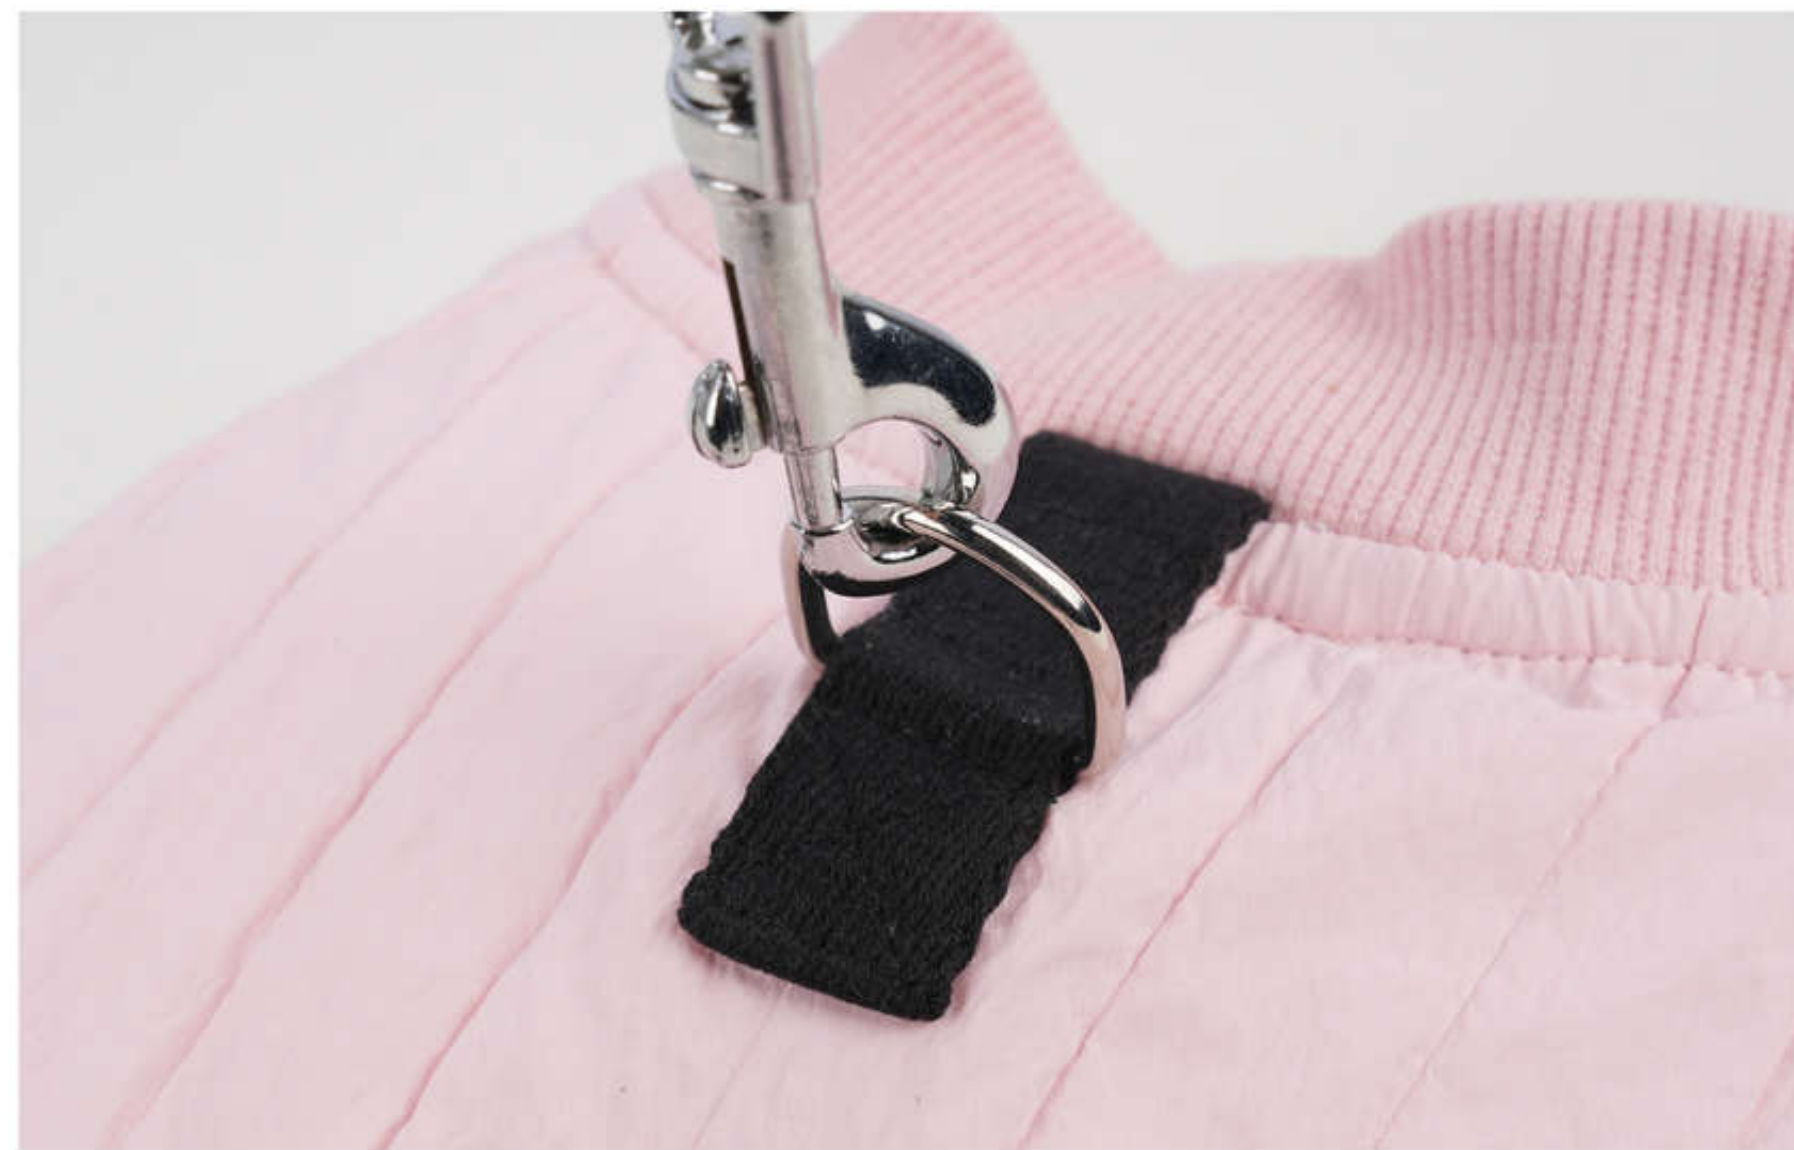

03B109328基础好搭马甲

03B111224 熊猫四腿拜年服

03B118228渐变四腿雨衣

03B106210 格子牛仔背带裤

03B110212 灯芯绒棉服

03B109352狗头针织马甲

03B110200造梦者棉服

03B114350 学院标四腿打底衣