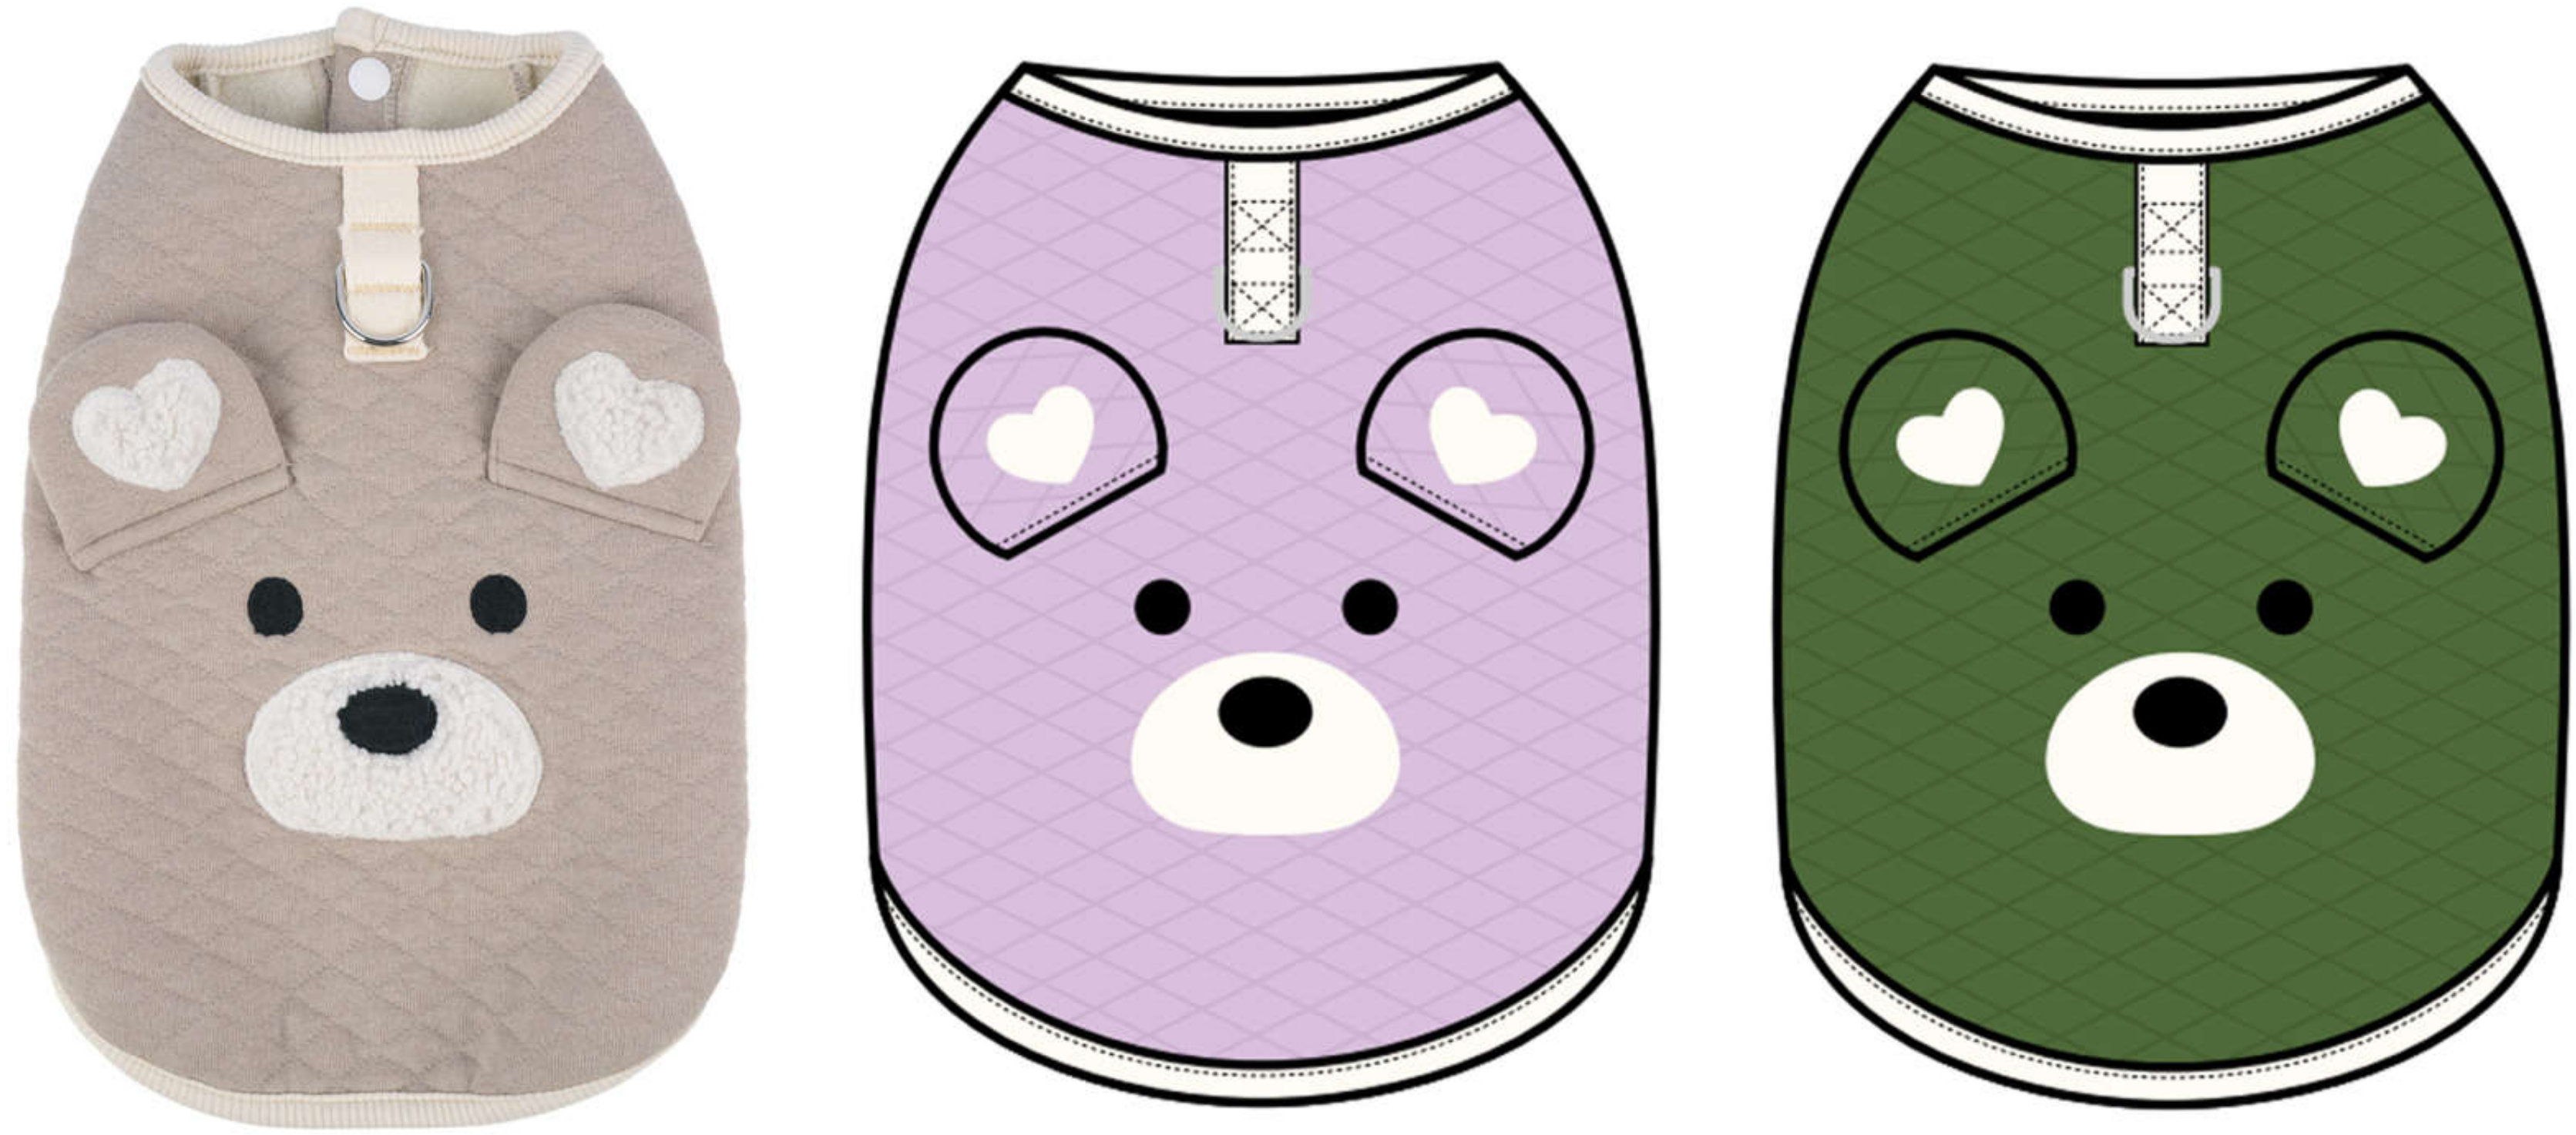

03B109305 双面穿小熊马甲

03B109229 胸背马甲

03B109319 菱形格针织小熊马甲

03B118178 小熊护肚衣

03B110201 小香风棉服

03B114311 绒球翻领四腿打底衣

03B111220 水果轻薄四腿棉衣

03B111221 星空四腿棉服

03B109328基础好搭马甲

03B111224 熊猫四腿拜年服

03B118228渐变四腿雨衣

03B106210 格子牛仔背带裤

03B110212 灯芯绒棉服

03B109352狗头针织马甲

03B110200造梦者棉服

03B114350 学院标四腿打底衣