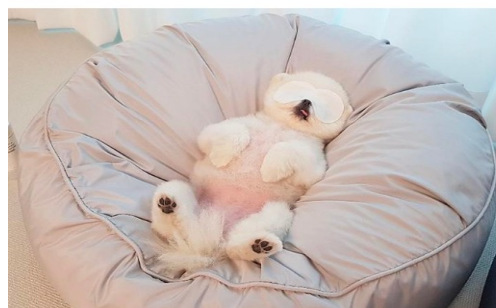

size	Product size (cm)	Weight(kg)	QTY	CTN SIZE	CBM
s	60 (h13~20)	0.65	40	105*80*60	0.051
m	70(h14~25)	1.05	25	105*80*60	0.051
l	80(h15~30)	1.55	20	105*80*60	0.051