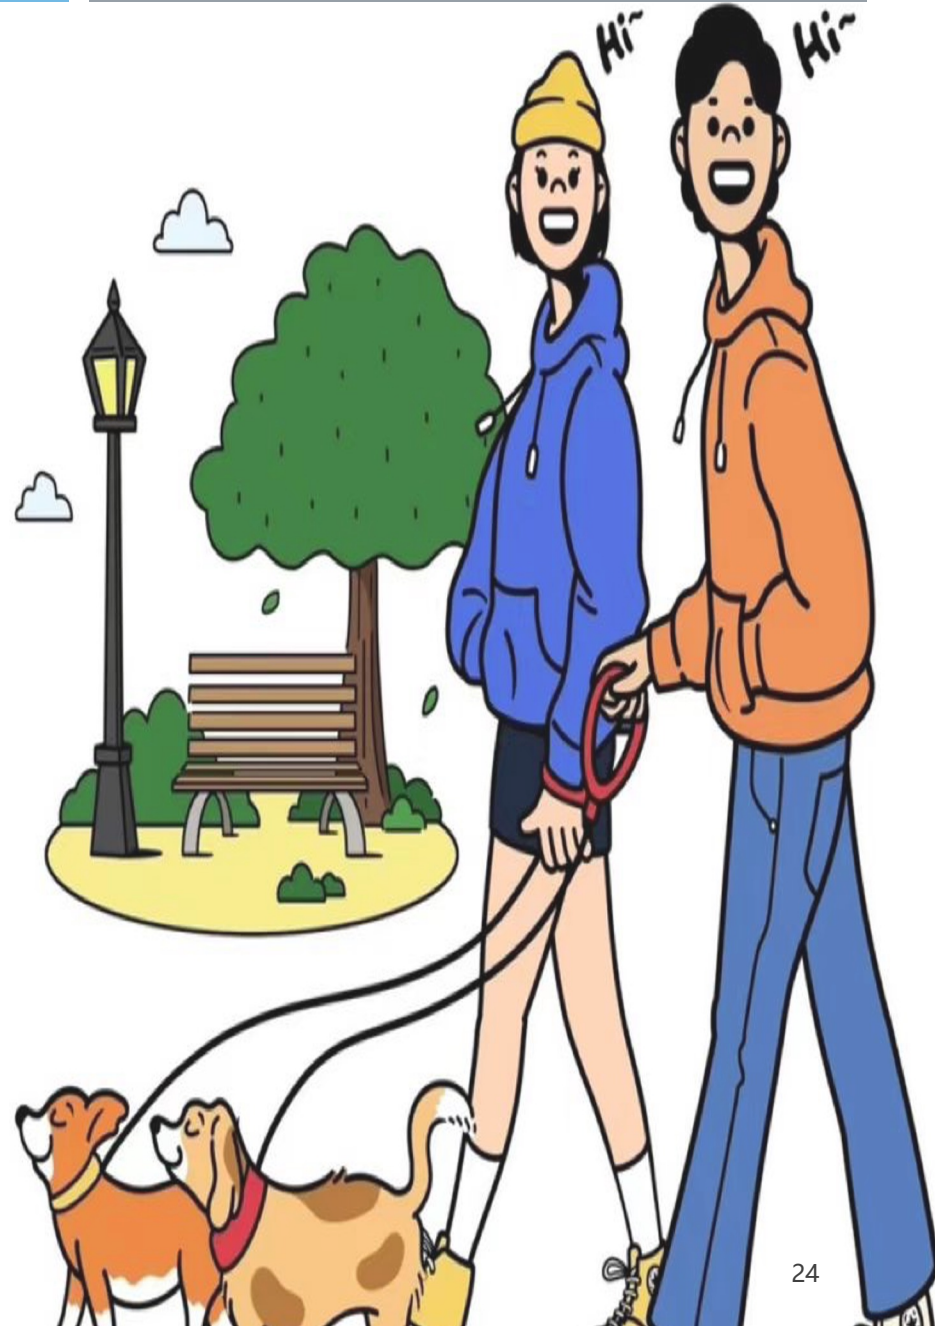

尺码 Size	长度 Length	直径 Diameter	产品重量 Product weight	适合宠物重量 Pet weight
M	210cm	12mm	125g	4-25kg
L	250cm	12mm	140g	5-30kg

PL-068

Material: polyester cotton + metal
Packing :80pcs/ctn,42*34*34cm
Weight:N.W:12.8kg/G.W:13.8kg