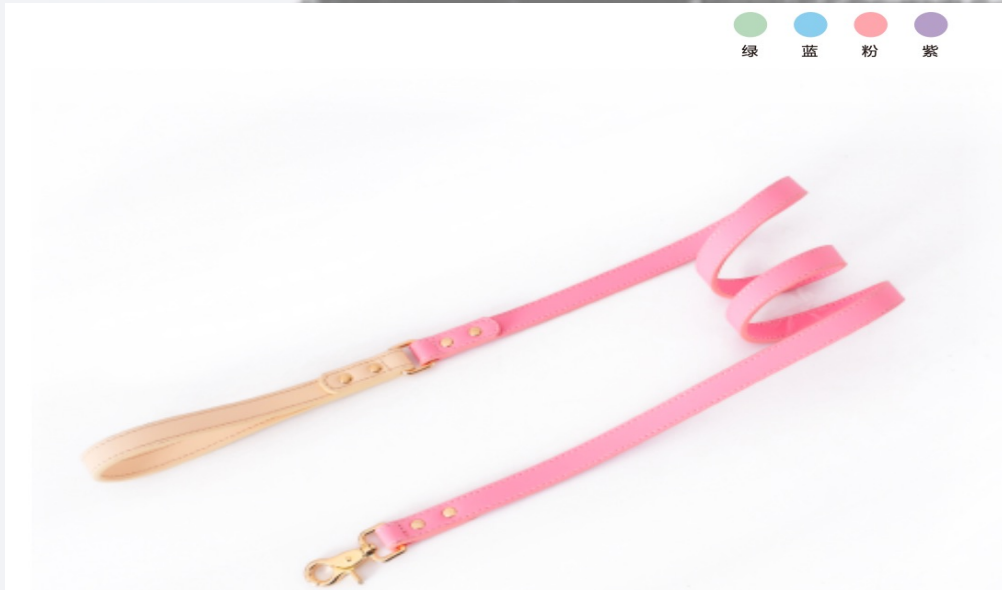

THE PET COMPANY

PET LEASH

LDK-PL-004

Material: Leather + metal

Packing :100pcs/ctn,42*34*34cm

Weight:N.W:12.5kg/G.W:13.5kg

尺码 Size	长度 Length	宽度 Width	产品重量 Product weight	适合宠物重量 Pet weight
S	150cm	1.5cm	110g	10-20kg
M	150cm	2.0cm	120g	21-30kg