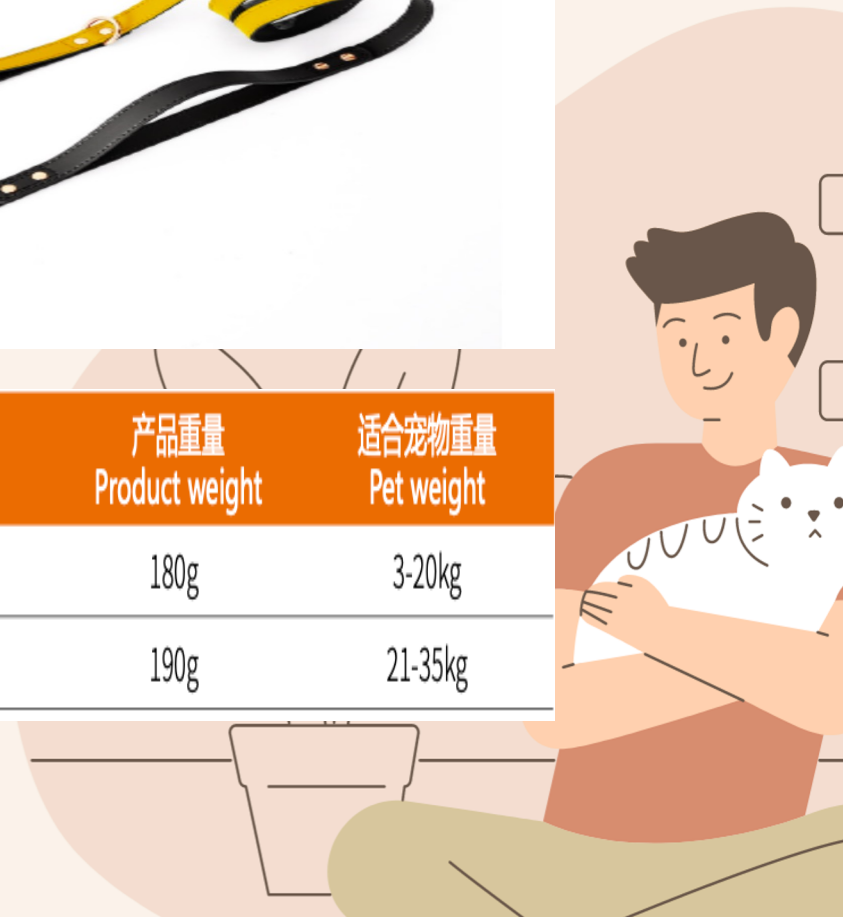

# PET LEASH

Item code :PL-008

Material: Leather + metal

Packing :80pcs/ctn,42\*34\*34cm

Weight:N.W:13.8kg/G.W:14.8kg

尺码 Size	长度 Length	宽度 Width	产品重量 Product weight	适合宠物重量 Pet weight
M	150cm	2.0mm	180g	3-20kg
L	150cm	2.5mm	190g	21-35kg