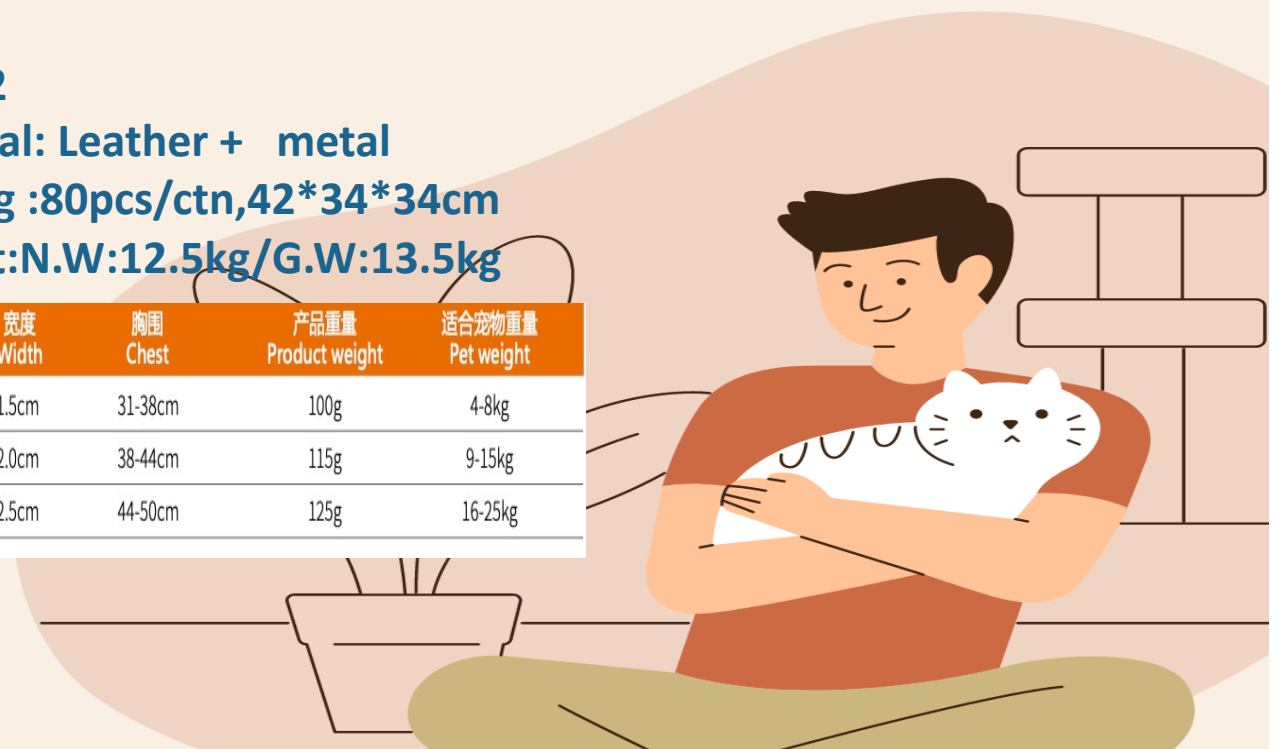

## PET HARNESS

**PH-022**

**Material: Leather + metal**

**Packing :80pcs/ctn,42\*34\*34cm**

**Weight:N.W:12.5kg/G.W:13.5kg**

尺码 Size	宽度 Width	胸围 Chest	产品重量 Product weight	适合宠物重量 Pet weight
S	1.5cm	31-38cm	100g	4-8kg
M	2.0cm	38-44cm	115g	9-15kg
L	2.5cm	44-50cm	125g	16-25kg