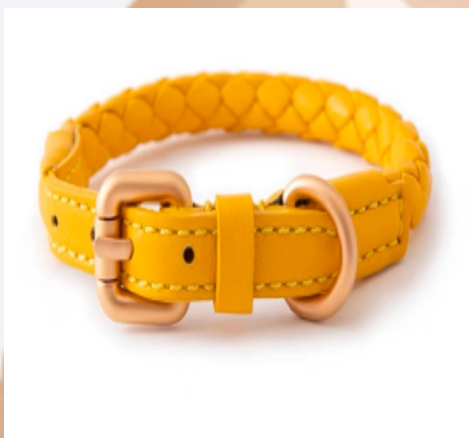

PET COLLAR

尺码 Size	宽度 Width	颈围 Neck	产品重量 Product weight	适合宠物重量 Pet weight
S	1.5cm	30-36cm	110g	10-25kg
M	2.0cm	32-41cm	120g	23-30kg
L	2.0cm	42-50cm	130g	28-40kg

PS-001

Material: Leather + metal

Packing :100pcs/ctn,42*34*34cm

Weight:N.W:11kg/G.W:12kg