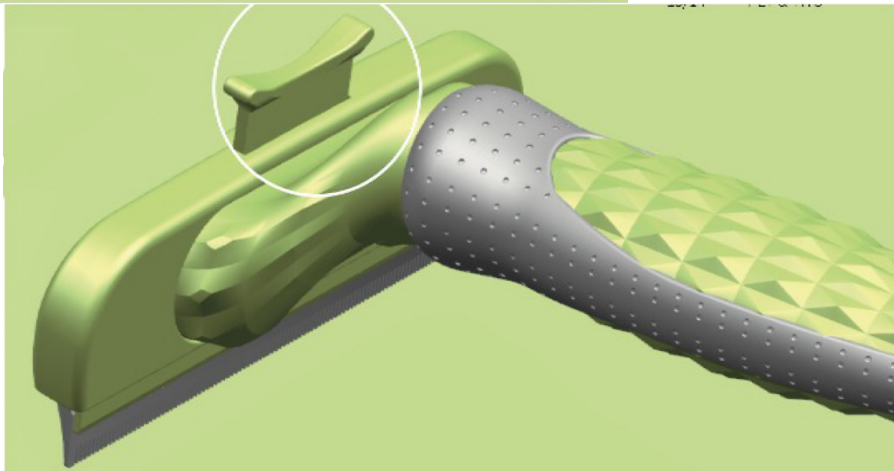

item code : TT001
size : 16cm*11cm*5.7cm
weight : 155g

更多尺寸 更多选择
MORE SIZES MORE CHOICES

item code : TT002
size : 16cm*7.5cm*5.7cm
weight : 126g

item code : TT003
size : 16cm*5.5cm*5.7cm
weight : 107g

Material: ABS+TPR+STAINLESS
TOOTH