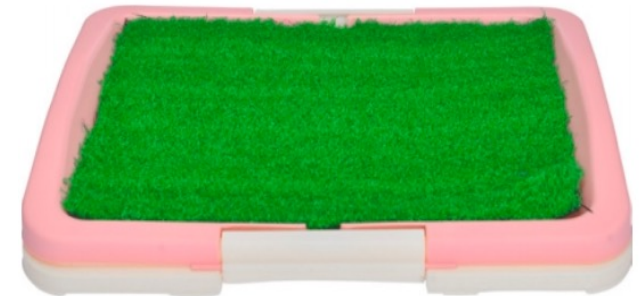

材质 MATERIAL PP

The pet Company

Color choice / 颜色多选

货号 ITEM NO	BP171
品名 DESCRIPTION	小狗厕 (配草坪)
尺寸 SIZE	47*34*5.5cm
材质 MATERIAL	PP

货号 ITEM NO	BP172
品名 DESCRIPTION	大狗厕 (配草坪)
尺寸 SIZE	63*48.5*6cm
材质 MATERIAL	PP