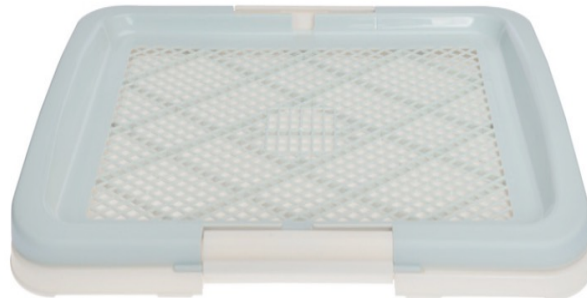

The pet Company

货号 ITEM NO BP159

品名 DESCRIPTION Dog toilet with pillar S

尺寸 SIZE 47*34*5.5cm

材质 MATERIAL PP

货号 ITEM NO BP160

品名 DESCRIPTION Dog toilet with pillar L

尺寸 SIZE 63*48.5*6cm

材质 MATERIAL PP