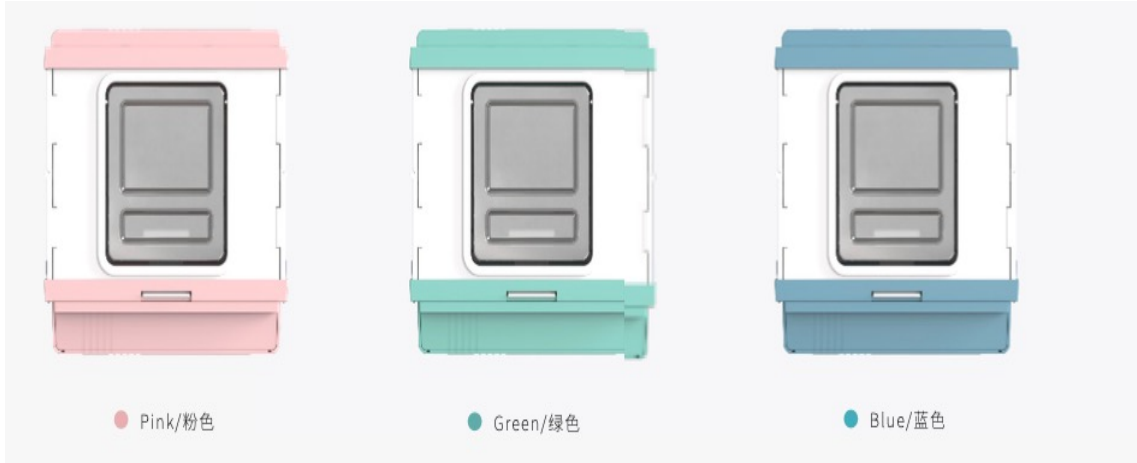

The pet Company

货号 ITEM NO	AT1001
品名 DESCRIPTION	折叠猫砂盆
尺寸 SIZE	54*43*42cm
材质 MATERIAL	ABS/PC/TPR