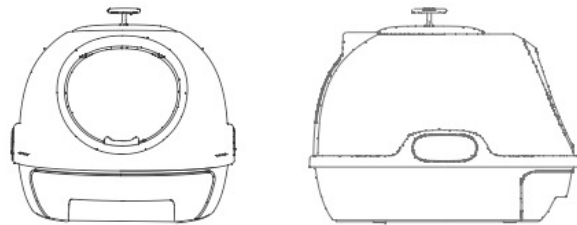

F U N C T I O N S

Cute design

Design as Doraemon , lovely & cute

Push-out design

Reduce cat litter splash and carry out, effectively seal off the smell .