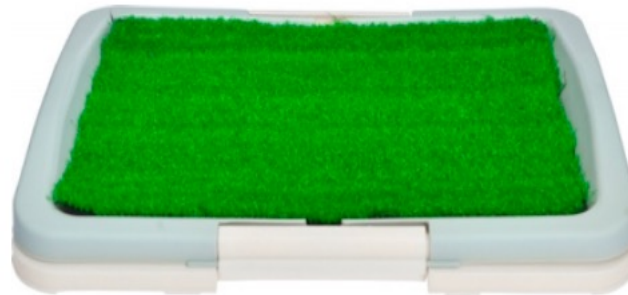

货号 ITEM NO	BP171
品名 DESCRIPTION	小狗厕 (配草坪)
尺寸 SIZE	47*34*5.5cm
材质 MATERIAL	PP