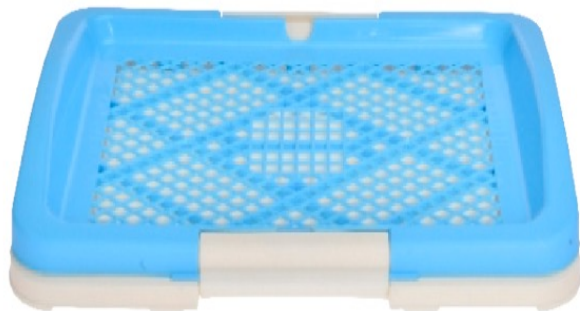

The pet Company

货号 ITEM NO BP159

品名 DESCRIPTION Dog toilet with pillar S

尺寸 SIZE 47*34*5.5cm

材质 MATERIAL PP

货号 ITEM NO BP160

品名 DESCRIPTION Dog toilet with pillar L

尺寸 SIZE 63*48.5*6cm

材质 MATERIAL PP

The pet Company

Color choice / 颜色多选

货号 ITEM NO	BP171
品名 DESCRIPTION	小狗厕 (配草坪)
尺寸 SIZE	47*34*5.5cm
材质 MATERIAL	PP

货号 ITEM NO	BP172
品名 DESCRIPTION	大狗厕 (配草坪)
尺寸 SIZE	63*48.5*6cm
材质 MATERIAL	PP